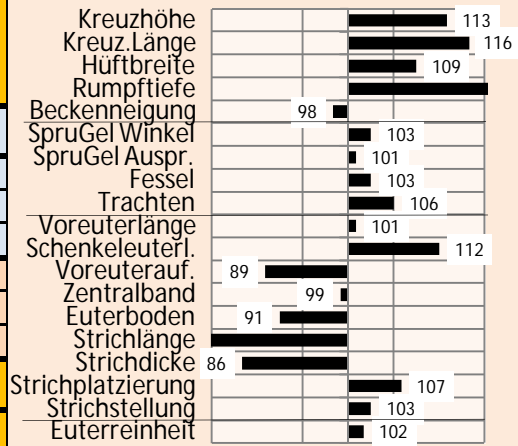

Aufzüchter: Bäumler,

**Nicht
aus ET****115**
70%**101**
66%**105**
60%**102**
66%

gGZW

120

66%

Milchwert

121

71%

Fleischwert

92

66%

Fitness

108

69%

Nutzungsd.

106

68%

Zuchtwert: **907 31 -0,08 28 -0,05**Melkbarkeit: **105** 70%Zellzahl: **110** 70%Persistenz: **100** 71%Nettozunahme: **106** 70%Fleischanteil: **91** 62%Handelsklasse: **90** 67%der Töchter: **103** 50%K(Bu) **109** 62%K(Tö) **110** 57%ViW **103** 57%