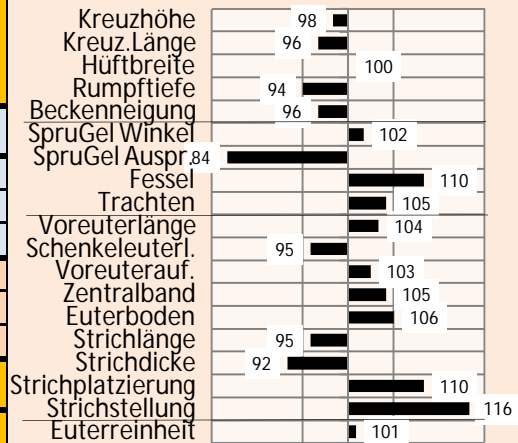

66%

61%

55%

62%

gGZW

120

61%

Milchwert

114

67%

Fleischwert

115

59%

Fitness

108

64%

Nutzungsd.

113

64%

Zuchtwert: **676** **16** **-0,15** **23** **-0,01**Melkbarkeit: **93** 65%Zellzahl: **120** 64%Persistenz: **98** 68%Nettozunahme: **118** 66%Fleischanteil: **108** 52%Handelsklasse: **111** 63%der Töchter: **100** 43%K(Bu) **109** 59%K(Tö) **100** 51%ViW **92** 51%