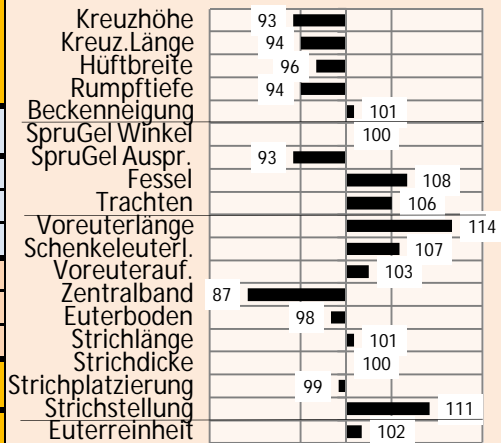

68%

Fleischwert

103

60%

Fitness

116

64%

Nutzungsd.

116

65%

Zuchtwert: **718 16 -0,17 22 -0,05**Melkbarkeit: **93** 66%Zellzahl: **116** 66%Persistenz: **113** 68%Nettozunahme: **97** 67%Fleischanteil: **107** 53%Handelsklasse: **100** 63%der Töchter: **105** 44%K(Bu) **124** 60%K(Tö) **97** 52%ViW **112** 52%